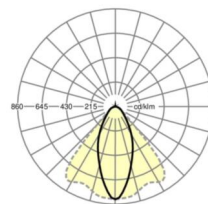

параметры

номер заказа	19427006120
код EAN	4020863410897
номер таможенного тарифа	94051190
Знак прохождения контроля	IP 64, класс защиты I, ENEC10 VDE, F, D, HACCP DIN10500/Food/IFS-пригодность для применения/BRC, Indoor, CE
Степень ударопрочности IK	IK03 (-20°C bis 35°C)
Температура окружающей среды	ta -20°C в 35°C
Особые свойства	Готовность к IoT «Ready for IoT»
Гарантийный срок	5 лет
Государственные программы поддержки	BEG - государственные субсидии для энергосберегающих зданий (действительна только для Германии)

электротехника

Балласт	Электронный драйвер DALI2 (1 штука)
Мощность системы	53W
сетевое напряжение	230V/50Hz
автоматический предохранитель (пусковой ток)	13 штук/B10, 22 штук/B16, 21 штук/C10, 36 штук/C16
класс энергосбережения/Источник света	C

Оптика

Оснастка	LED, цветопередача/оттенок света CRI ≥ 80 / 3000K
Допуск для координаты цветности (MacAdam)	3SDCM
Фотобиологическая безопасность (светильник)	RG1
Номинальный световой поток	8994lm
Срок службы LED	50000h L80/B10 (Tq 35°C)
светоотдача светильников	171lm/W
Угол излучения	40° (C0) / 85° (C90)
UGR поп./вдоль	20.2 / 22.1

DEEP-LINK

<https://www.regiolum.de/ru/article/19427006120>

Ссылка	LED 9000lm 830
ηLB	100 %
Φ ↓/↑	99 % / 1 %
UGR поп./вдоль	20.2 / 22.1