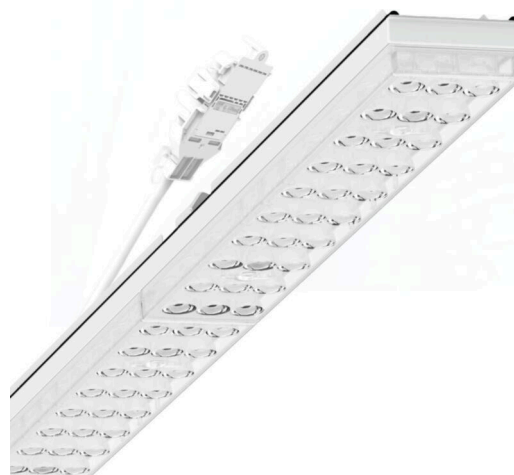

прибородержатель переменный IP 64 - Individual.Lens.Optic - прямой узконаправленный свет - без видимых стыков

Ламподержатель из оцинкованного стального профиля; слой цинка в сочетании с лаком на полиэфирной смоле хорошо защищает от коррозии; крепление без инструментов, с помощью встроенных нажимных затворов, защита от кражи. Встроенные пластиковые торцы с уплотнительными краями и одно замкнутое уплотнение вокруг, для несущей шины классов защиты до IP64. В несущей трековой шине позиционируется по-разному. Цвет корпуса белый стандартный для электротехники RAL 9016; Прямой узконаправленный свет, распространяющийся через линзу «Individual.Lens.Optic» из пластика ПММА. Оптика отдельных линз с прозрачным уплотнением делает сборку и установку предельно удобными, а плоскость легко чистится. Тройные ряды из отдельных линз и лампо-/прибородержатели, идеально согласованные между собой, обеспечивают цельный вид без стыков и неравномерностей Подключение к электросети через присоединительный провод длиной 1 м для свободного позиционирования ламподержателя в световой полосе и 5-полюсную втычную деталь для быстрой сборки со свободным выбором фаз. Сменные блоки, позволяющие легко модернизировать освещение, существенно продлевают срок службы всей осветительной установки.

Оптика

Оснастка	LED, цветопередача/оттенок света CRI ≥ 80 / 3000K
Допуск для координаты цветности (MacAdam)	3SDCM
Фотобиологическая безопасность (светильник)	RG1
Номинальный световой поток	8994lm
Срок службы LED	50000h L80/B10 (Tq 35°C)
светоотдача светильников	171lm/W
Угол излучения	40° (C0) / 85° (C90)
UGR поп./вдоль	20.2 / 22.1

DEEP-LINK

<https://www.regiolum.de/ru/article/19427006120>

Ссылка	LED 9000lm 830
ηLB	100 %
Φ ↓/↑	99 % / 1 %
UGR поп./вдоль	20.2 / 22.1

Механика

цвет корпуса белый стандартный для электротехники RAL 9016

размеры (LxWxH/DxH) 1531mm x 55mm x 37mm

вес (нетто) 2kg

Вид монтажа сборка трековых систем, световая структура

размеры

L	1531 mm	Длина
В	55 mm	Ширина
н	37 mm	Высота